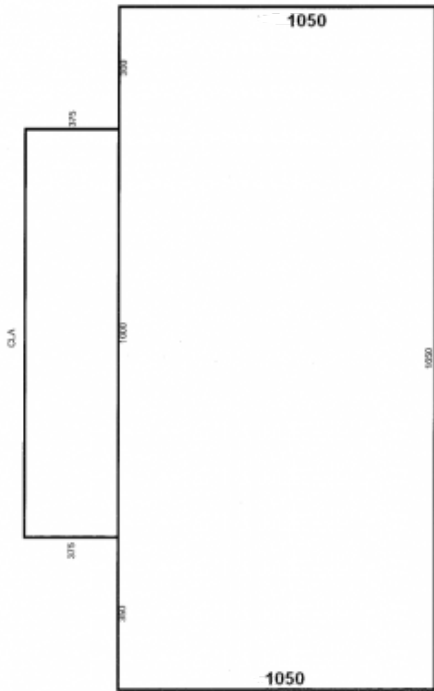

En maintenant la souris enfoncée vous pouvez vous déplacer latéralement (haut, bas, gauche, droite).

<geoportail0|mode=GEOP|lon=6.90494131552|lat=47.6579083765|zoom=16>

Vous pouvez vérifier les disponibilités, le planning étant accessible à cette adresse : [salle polyvalente](#)

Règlement complet

Reglement

Plan de la salle avec les cotes

Cliquez sur l'image pour éventuellement l'agrandir

div.spip_tipafriend {display:inline}

[Envoyer par email](#)